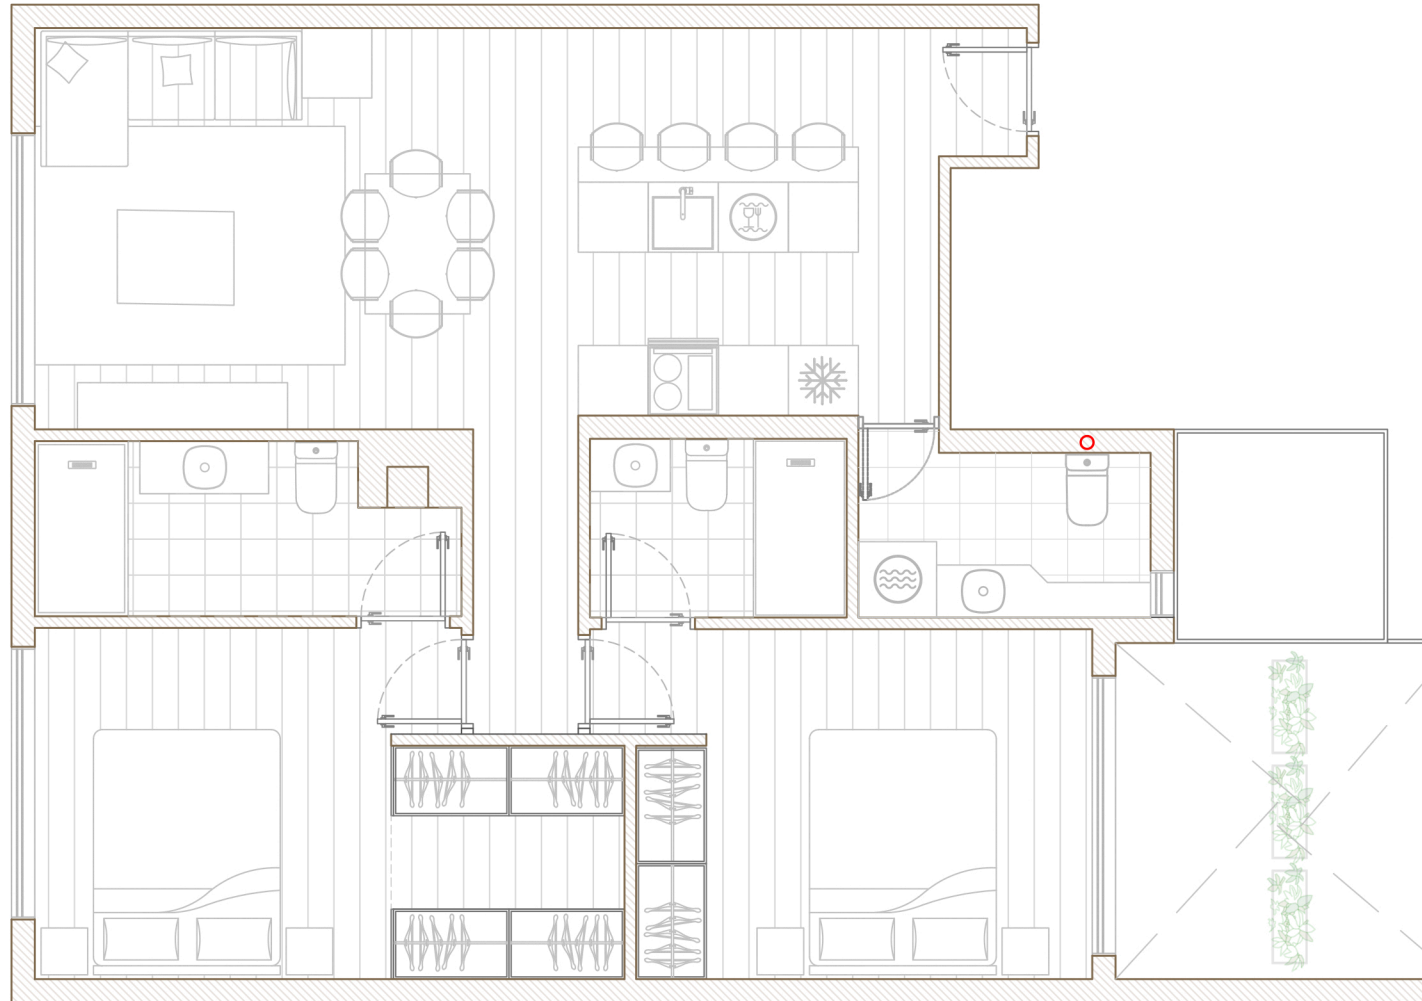

# PLANO DE DISTRIBUCIÓN

Inmueble:

C/ Ayala, 126

Superficie:

103,00 m<sup>2</sup>

Escala: